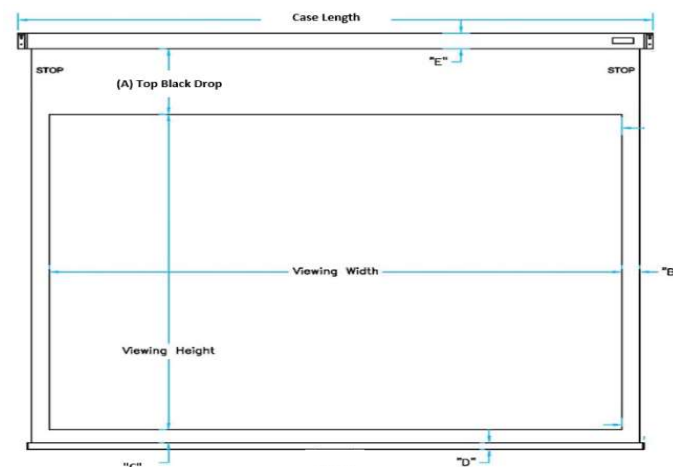

Electric Traditional Intelligent Projection Screens

Features:

- MatteWhite Plus surface
- Octagon steel white case
- Includes IR Control
- Made in China

AVITP Model # 110Volt (V1)	AVITP Model # 220Volt (V2)	Viewing Dimensions (mm) Height x Width		(A) Top Black Drop (mm)	(B) Side Black Borders (mm)	(C) Bottom Black Border (mm)	(D) Bottom Bar Length (mm)	Case Dimensions (mm) (E) Height x Depth x Length			Packing Dimensions (mm) Height x Width x Length			Packing Weight Kgs.
1:1 Format														
AVT-ETI069069V1	AVT-ETI069069V2	1740	1740	50	30	30	1900	100	85	1980	155	175	2140	16
AVT-ETI084084V1	AVT-ETI084084V2	2140	2140	50	30	30	2300	100	85	2380	155	175	2540	19
AVT-ETI096096V1	AVT-ETI096096V2	2438	2438	50	40	40	2575	130	100	2690	165	200	2885	21
AVT-ETI120120V1	AVT-ETI120120V2	3033	3033	50	47	47	3185	130	100	3300	165	200	3495	27
4:3 Format														
AVT-ETI060080V1	AVT-ETI060080V2	1524	2032	305	40	40	2267	100	85	2300	155	175	2455	16
AVT-ETI072096V1	AVT-ETI072096V2	1828	2438	305	40	40	2575	130	100	2690	165	200	2885	21
AVT-ETI090120V1	AVT-ETI090120V2	2286	3048	305	40	40	3285	130	100	3300	165	200	3495	27
16:9 Format														
AVT-ETI045080V1	AVT-ETI045080V2	1145	2036	610	40	40	2267	100	85	2300.00	155	175	2455	16
AVT-ETI052092V1	AVT-ETI052092V2	1320	2346	610	40	40	2580	130	100	2600.00	165	200	2790	21
AVT-ETI067120V1	AVT-ETI067120V2	1706	3033	610	47	47	3285	130	100	3300	165	200	3495	27
16:10 Format														
AVT-ETI050080V1	AVT-ETI050080V2	1270	2032	610	40	40	2267	100	85	2300.00	155	175	2455	16
AVT-ETI058092V1	AVT-ETI058092V2	1467	2346	610	40	40	2580	130	100	2600.00	165	200	2790	21
AVT-ETI075120V1	AVT-ETI075120V2	1905	3048	610	40	40	3285	130	100	3300	165	200	3495	27