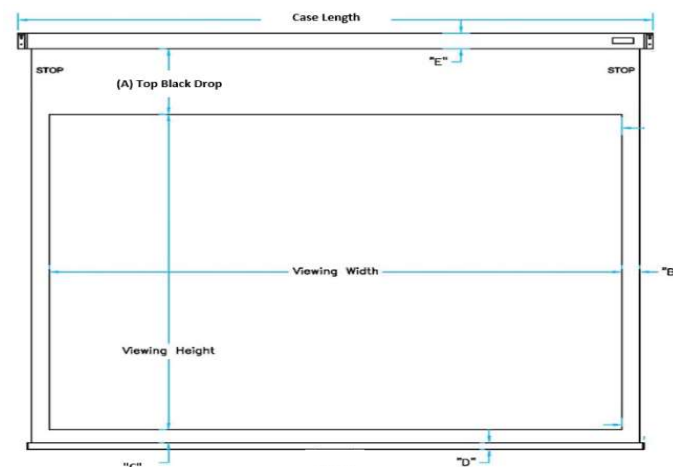

Electric Traditional Intelligent Projection Screens

Features:

- MatteWhite Plus surface
- Octagon steel white case
- Includes IR Control
- Made in China

AVTP Model # 110Volt (V1)	AVTP Model # 220Volt (V2)	Viewing Dimensions (inches) Height x Width		(A) Top Black Drop (inches)	(B) Side Black Borders (inches)	(C) Bottom Black Border (inches)	(D) Bottom Bar Length (inches)	Case Dimensions (inches) (E) Height x Depth x Length			Packing Dimensions (inches) Height x Width x Length			Packing Weight Lbs.	
1:1 Format															
AVT-ETI069069V1	AVT-ETI069069V2	69	69	2	1	1	75	4	4	78	6	7	84	36	
AVT-ETI084084V1	AVT-ETI084084V2	84	84	2	1	1	91	4	4	94	7	7	100	42	
AVT-ETI096096V1	AVT-ETI096096V2	96	96	2	2	2	101	5	4	106	7	8	114	47	
AVT-ETI120120V1	AVT-ETI120120V2	120	120	2	2	2	126	5	4	130	7	8	138	60	
4:3 Format															
AVT-ETI060080V1	AVT-ETI060080V2	60	80	12	2	2	89	4	4	91	7	7	97	36	
AVT-ETI072096V1	AVT-ETI072096V2	72	96	12	2	2	101	5	4	106	7	8	114	47	
AVT-ETI090120V1	AVT-ETI090120V2	90	120	12	2	2	129	5	4	130	7	8	138	60	
16:9 Format															
AVT-ETI045080V1	AVT-ETI045080V2	45	80	24	2	2	89	4	4	91	7	7	97	36	
AVT-ETI052092V1	AVT-ETI052092V2	52	92	24	2	2	102	5	4	103	7	8	110	47	
AVT-ETI067120V1	AVT-ETI067120V2	67	120	24	2	2	130	5	4	130	7	8	138	60	
16:10 Format															
AVT-ETI050080V1	AVT-ETI050080V2	50	80	24	2	2	89	4	4	91	7	7	97	36	
AVT-ETI058092V1	AVT-ETI058092V2	58	92	24	2	2	102	5	4	103	7	8	110	47	
AVT-ETI075120V1	AVT-ETI075120V2	75	120	24	2	2	130	5	4	130	7	8	138	60	